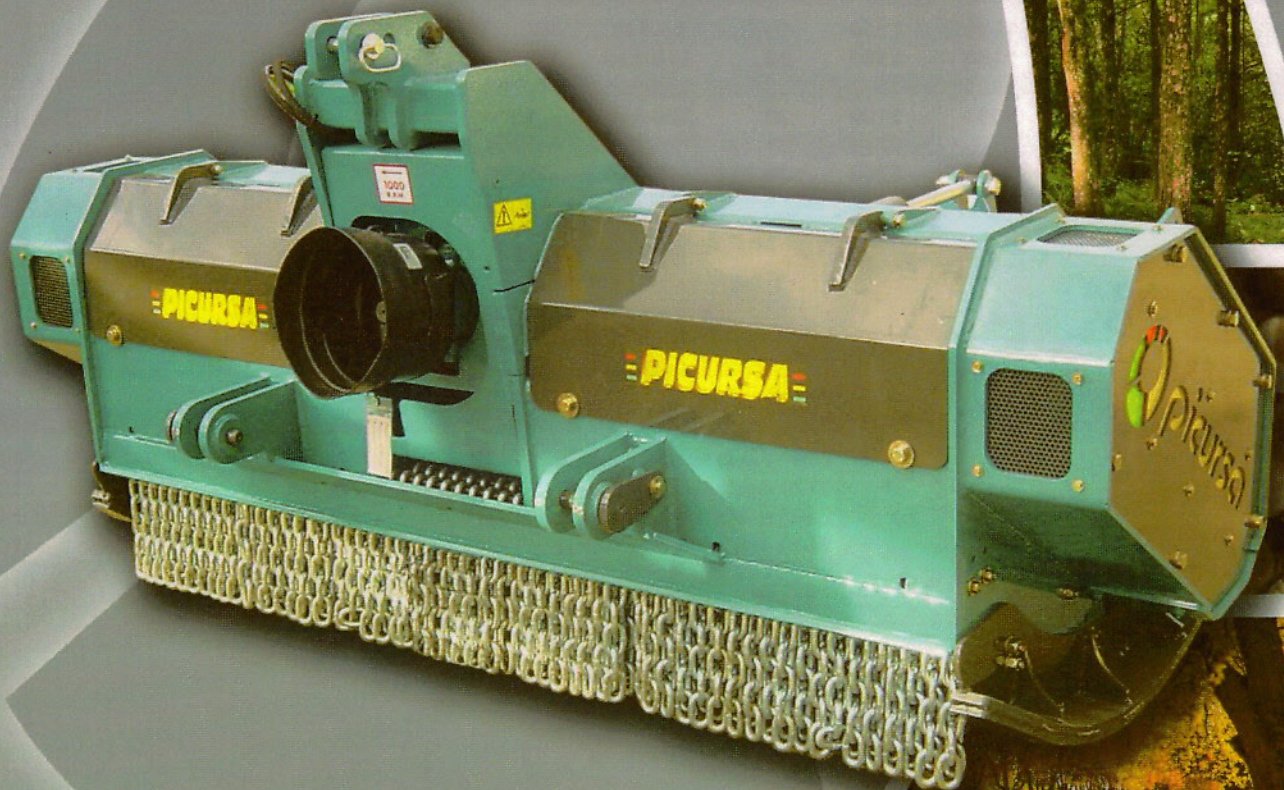

www.picursa.com

**Trituradoras
FORETALES
Rotor 350, 450 y 550**

tritadoras
picursa

**TIPO
MARTILLO**

TRITURADORA FORESTAL rotor 350

modelo TF-UP-3

Ancho de trabajo	Ancho total	Peso Kg.	Martillos	HP (indicativo)	R.P.M.
1200	1500	1180	21	60-80	550-1000
1400	1700	1270	26	70-90	550-1000
1600	1900	1360	30	70-90	550-1000
1800	2100	1450	33	90-120	550-1000
2000	2300	1540	36	110-140	550-1000

TRITURADORA FORESTAL rotor 450

modelo TF-UP-4

Ancho de trabajo	Ancho total	Peso Kg.	Martillos	HP (indicativo)	R.P.M.
1600	1900	1360	20	90-110	550-1000
1800	2100	1500	28	110-140	550-1000
2000	2300	1650	30	120-160	550-1000
2000 doble toma de fuerza	2380	2100	30	120-160	1000
2170 doble toma de fuerza	2550	2230	32	130-200	1000
2400 doble toma de fuerza	2780	2360	36	140-220	1000

TRITURADORA FORESTAL rotor 550

modelo TF-UP-5

Ancho de trabajo	Ancho total	Peso Kg.	Martillos	HP (indicativo)	R.P.M.
2000 doble toma de fuerza	2380	2340	30	140-200	1000
2170 doble toma de fuerza	2550	2470	34	140-220	1000
2400 doble toma de fuerza	2780	2600	36	160-240	1000
2600 doble toma de fuerza	2980	2740	38	180-260	1000

Baja absorción de potencia. Patines para la regulación de altura. Compuerta abatible hidráulica o manual. Construcción muy sólida y robusta. Triturado uniforme.

Faible absorption de puissance. Patins avec réglage de hauteur. Vanne rabattable hydraulique ou manuelle. Construction très solide et résistante. Broyage uniforme.