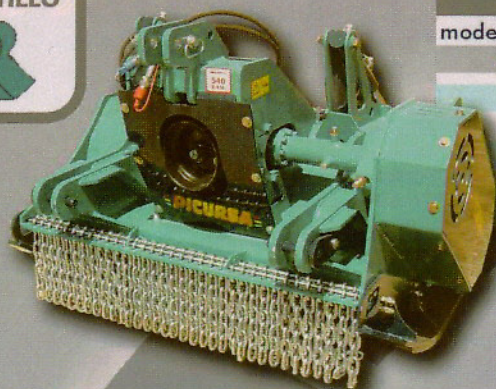

www.picursa.com

**Trituradoras
FORETALES
Rotor 350, 450 y 550**

tritadoras
picursa

**TIPO
MARTILLO**

TRITURADORA FORESTAL rotor 350

modelo TF-UP-3

Ancho de trabajo	Ancho total	Peso Kg.	Martillos	HP (indicativo)	R.P.M.
1200	1500	1180	21	60-80	550-1000
1400	1700	1270	26	70-90	550-1000
1600	1900	1360	30	70-90	550-1000
1800	2100	1450	33	90-120	550-1000
2000	2300	1540	36	110-140	550-1000

TRITURADORA FORESTAL rotor 450

modelo TF-UP-4

Ancho de trabajo	Ancho total	Peso Kg.	Martillos	HP (indicativo)	R.P.M.
1600	1900	1360	20	90-110	550-1000
1800	2100	1500	28	110-140	550-1000
2000	2300	1650	30	120-160	550-1000
2000 doble toma de fuerza	2380	2100	30	120-160	1000
2170 doble toma de fuerza	2550	2230	32	130-200	1000
2400 doble toma de fuerza	2780	2360	36	140-220	1000

TRITURADORA FORESTAL rotor 550

modelo TF-UP-5

Ancho de trabajo	Ancho total	Peso Kg.	Martillos	HP (indicativo)	R.P.M.
2000 doble toma de fuerza	2380	2340	30	140-200	1000
2170 doble toma de fuerza	2550	2470	34	140-220	1000
2400 doble toma de fuerza	2780	2600	36	160-240	1000
2600 doble toma de fuerza	2980	2740	38	180-260	1000

Baja absorción de potencia. Patines para la regulación de altura. Compuerta abatible hidráulica o manual. Construcción muy sólida y robusta. Triturado uniforme.

Faible absorption de puissance. Patins avec réglage de hauteur. Vanne rabattable hydraulique ou manuelle. Construction très solide et résistante. Broyage uniforme.